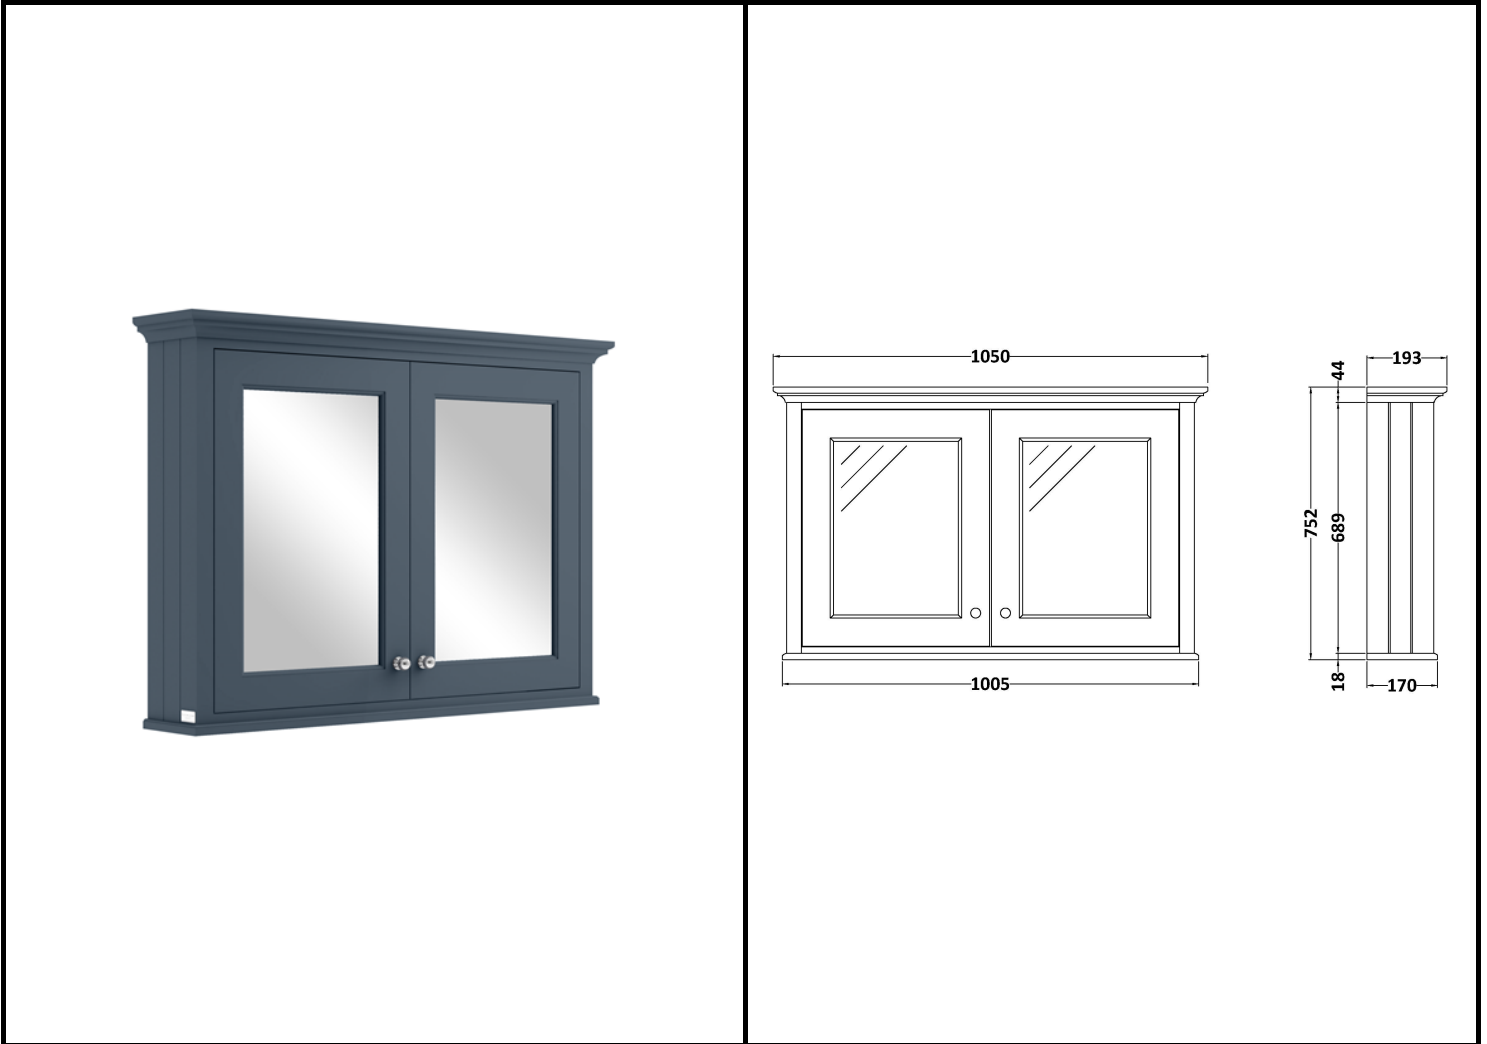

# B A Y S W A T E R

London W.2

**CODE:** BAYF132

**DESCRIPTION:** 1050 Mirror Wall Cabinet

**CATEGORY:** Furniture

## PRODUCT DIMENSIONS

Height (mm)	Width (mm)	Depth (mm)	Nett Wgt Kg
752	1050	193	39.5

## PACKAGING DATA

Box Colour	White Cardboard Box		
Box Qty	1	Label Colour	White Label
Label Size	116 x 50	Label Qty	2