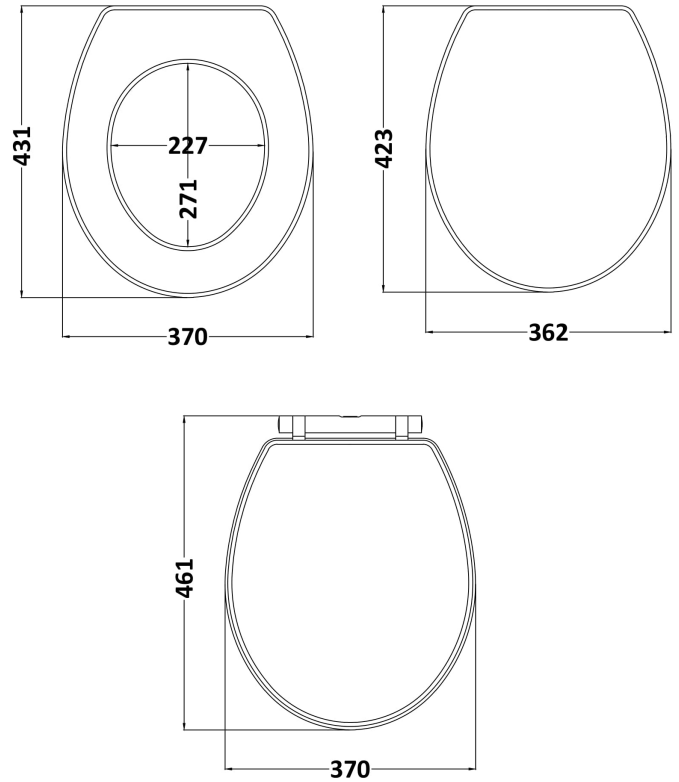

## PRODUCT DIMENSIONS

Length (mm)	Width (mm)	Height(mm)	Nett Wgt Kg
461	370	60	3.1

## PACKAGING DATA

Box Colour	White Cardboard Box		
Box Qty	1	Label Colour	White Label
Label Size	100 x 50	Label Qty	2

## PACKAGING DIMENSIONS

Length (mm)	Width (mm)	Height (mm)	Gross Wgt Kg
475	395	70	3.3

## OUTER BOX DIMENSIONS (If Applicable)

Length (mm)	Width (mm)	Height (mm)	Gross Wgt Kg
Barcode	5055275893296		