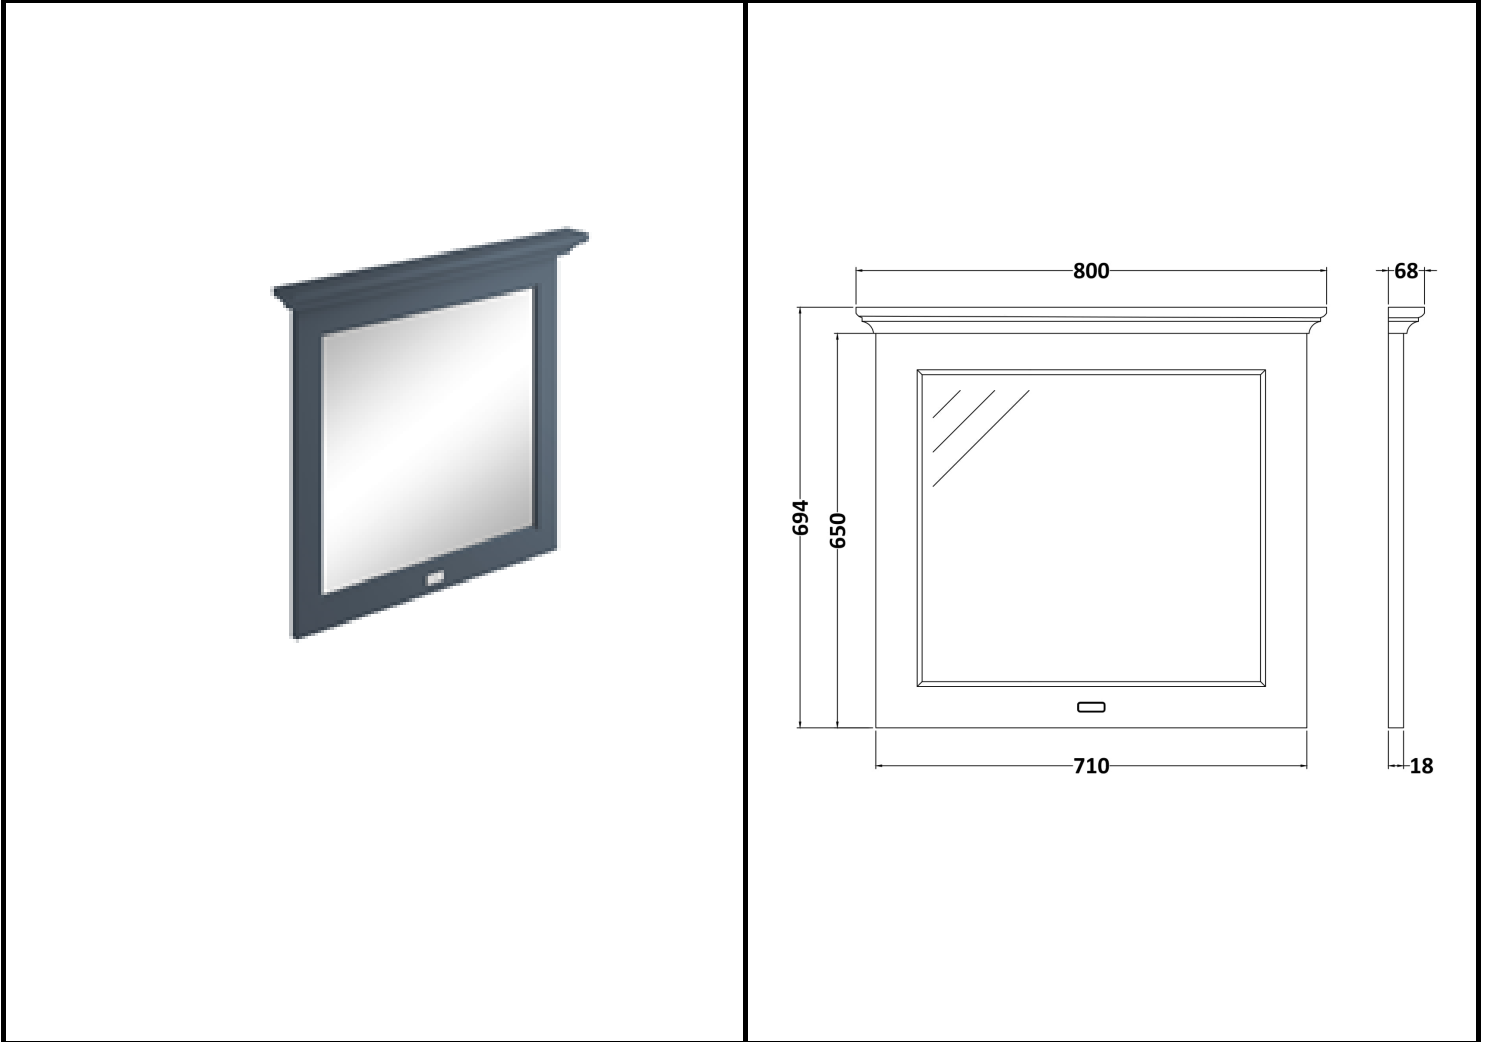

# B A Y S W A T E R

London W.2

**CODE:** BAYF182

**DESCRIPTION:** 800 Flat Mirror

**CATEGORY:** Furniture

## PRODUCT DIMENSIONS

Height (mm)	Width (mm)	Depth (mm)	Nett Wgt Kg
694	800	68	7